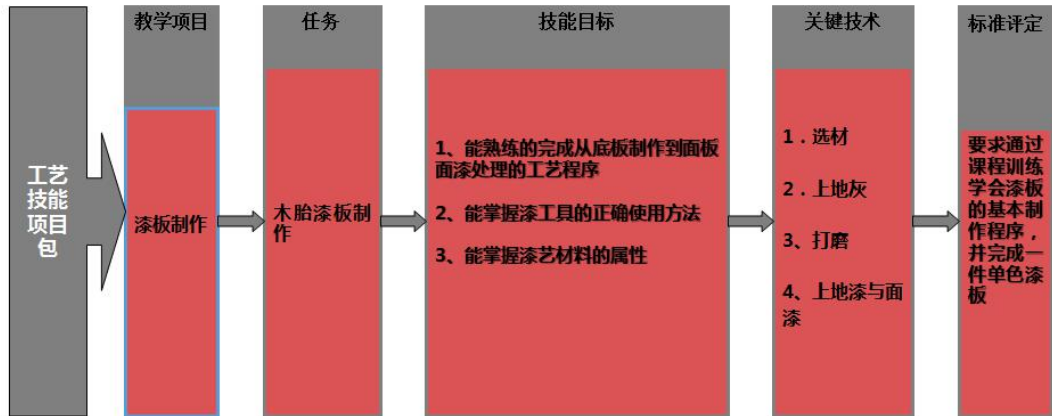

工艺美术品设计专业部分专业核心课程

专业核心课程——漆材料与工艺